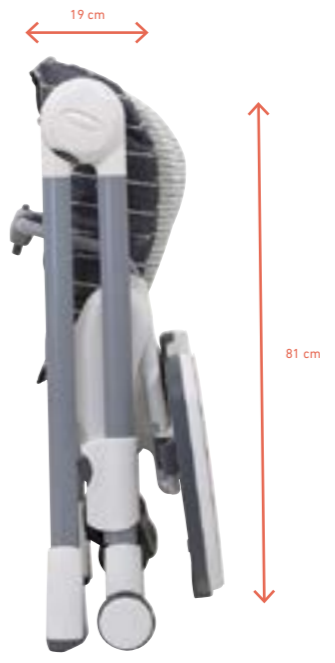

- Del nacimiento a los 9 meses aproximadamente (0-9 kg.)
- 6 velocidades de balanceo
- 10 melodías clásicas y sonidos de la naturaleza
- Móvil con peluches para la estimulación visual
- 4 posiciones de inclinación con una sola mano
- Bandeja de fácil acceso
- Apoyacabezas suave y extraíble y cojín del asiento acolchado
- Arnés con 5 puntos de anclaje
- Funda lavable a máquina
- Adaptador AC y pilas
- Medidas: largo 90.1 x ancho 69.1 x alto 94.5 cm
- Peso: 8.6 kg
- Homologación: EN 12790:2009 y EN 16232:2013

Swift Fold™ es la trona con el plegado más fácil. Sencilla de limpiar y con un diseño compacto, será esencial para todas vuestras comidas.

- De los 6 meses a los 15 kg
- Plegado instantáneo
- Pliega con una sola mano y un solo movimiento
- Altura ajustable en 9 posiciones para poder usar en cualquier lugar de la casa y adaptarse a mesas de diferentes alturas
- Plegado compacto, cabe en espacios pequeños y resulta muy fácil de almacenar
- Crece con tu hijo desde que es pequeño
- Reclinado en 3 posiciones
- Bandeja extraíble con una sola mano
- 2 ruedas en las patas delanteras
- Reductor y protectores de arnés acolchados y extraíbles para facilitar su limpieza, son lavables a máquina
- El cojín del asiento hace que su limpieza sea rápida y fácil, simplemente pasando un paño húmedo
- Arnés de 3 ó 5 puntos y fácilmente ajustable
- No es necesario montaje
- Medidas: largo 88 x ancho 55 x alto 102 cm
- Medidas plegado: largo 86 x ancho 20 x alto 81 cm
- Peso: 10.1 kg
- Homologación: EN 14988:2017