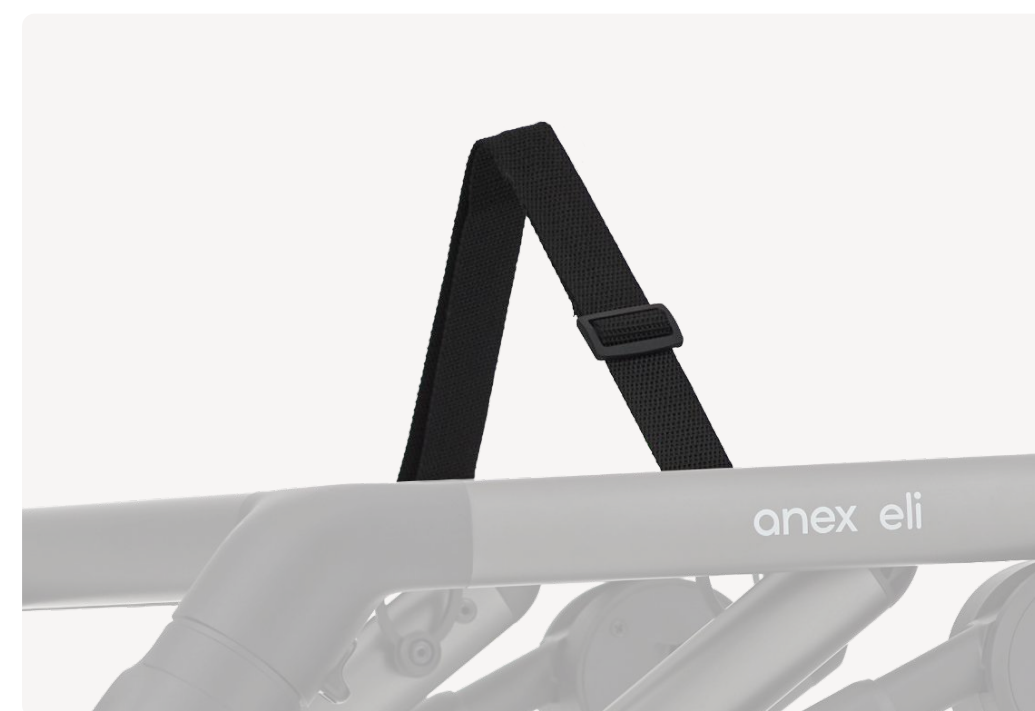

Diseñado pensando en la ergonomía

Desde el nacimiento hasta los 4 años
(o 22 kg)

Capazo

Unidad de silla

Unidad de silla con reclinado total

El Eli No.5 presenta un diseño inspirado en el Bauhaus, que representa un compromiso con el minimalismo. Cada elemento ha sido cuidadosamente diseñado para centrarse en lo que realmente importa: simplicidad, elegancia y funcionalidad. Sus líneas elegantes y su estética discreta hacen una declaración audaz pero refinada, capturando la esencia de la sofisticación moderna.

Detalles

Elementos y logotipos
en plata metálica

Marco anodizado
en gris oscuro

Bolso accesorio
tipo crossbody

Tejido estilo
tweed

Tamaños

Capazo con chasis

📦 10.5 kg

Dimensiones externas

Capazo con chasis

10.5 kg

Unidad de silla con chasis

10.5 kg

¿Qué incluye el conjunto?

Unidad de silla

Asa para transportar el chasis