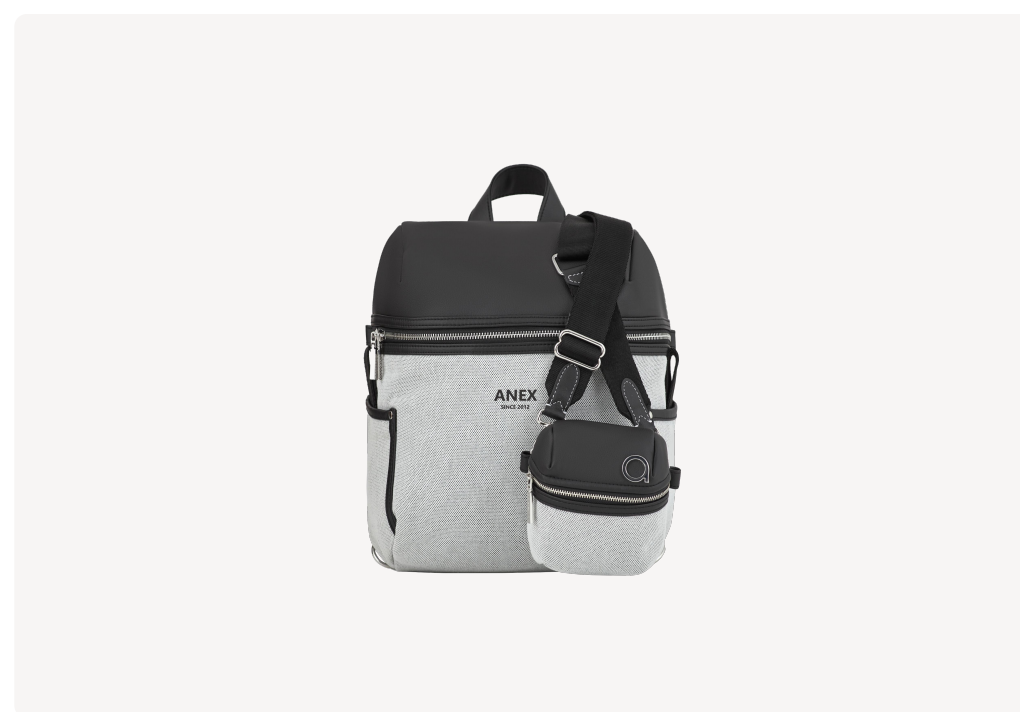

Mochila Bolsito