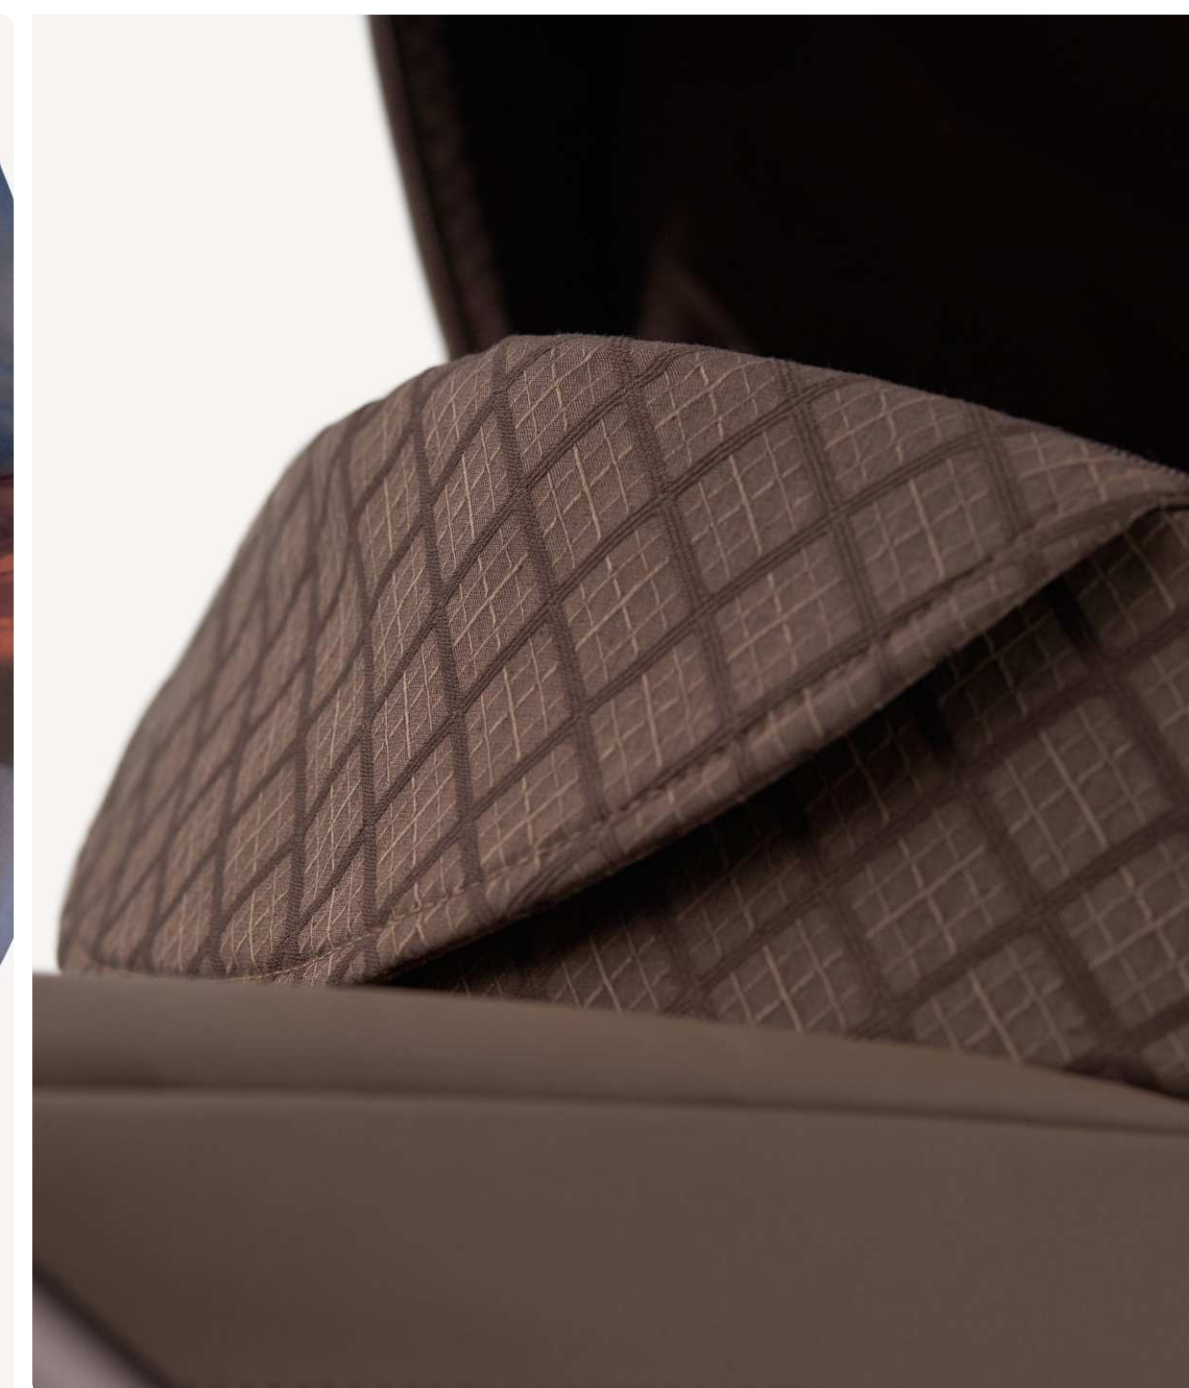

# Detalles

Marco anodizado marrón

Tirador de cremallera en cromo camaleónico

Bolso accesorio tipo crossbody

Tejido con patrón estilo tweed