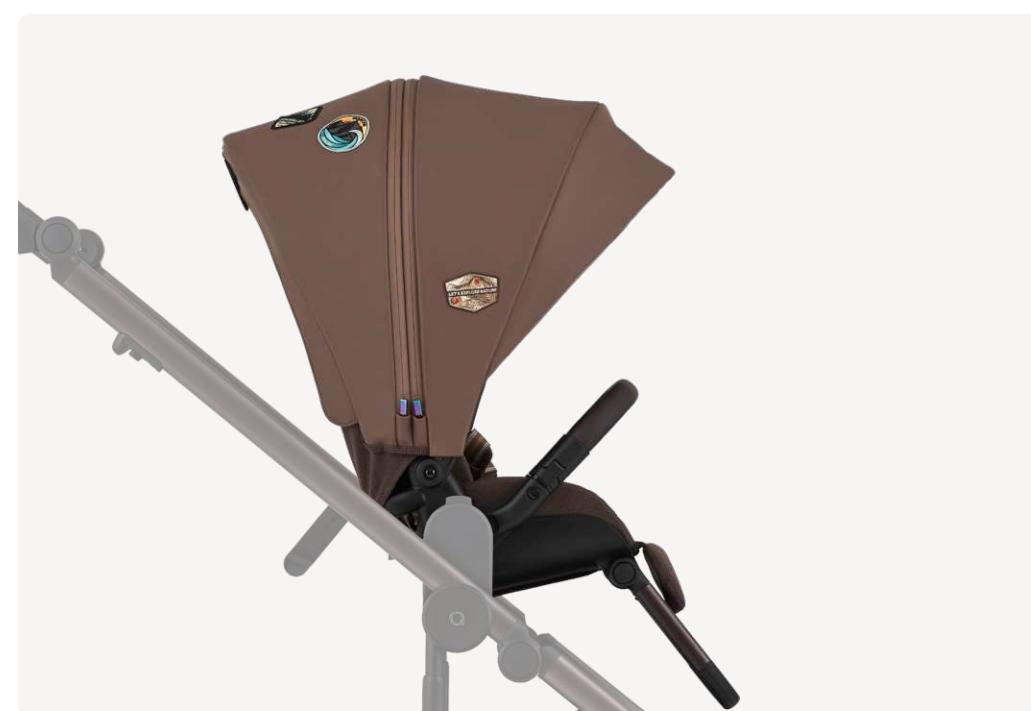

# Detalles

Marco anodizado marrón

Tirador de cremallera en cromo camaleónico

Bolso accesorio tipo crossbody

Tejido con patrón estilo tweed

# Dimensiones externas

Capazo con chasis

📦 10.5 kg

Unidad de silla con chasis

📦 10.5 kg

# ¿Qué incluye el conjunto?

Unidad de silla

Asa para transportar el chasis

Adaptadores de ajuste de altura de capazo y silla

Mosquitera para capazo y silla

Cobertura de lluvia para capazo y unidad de silla