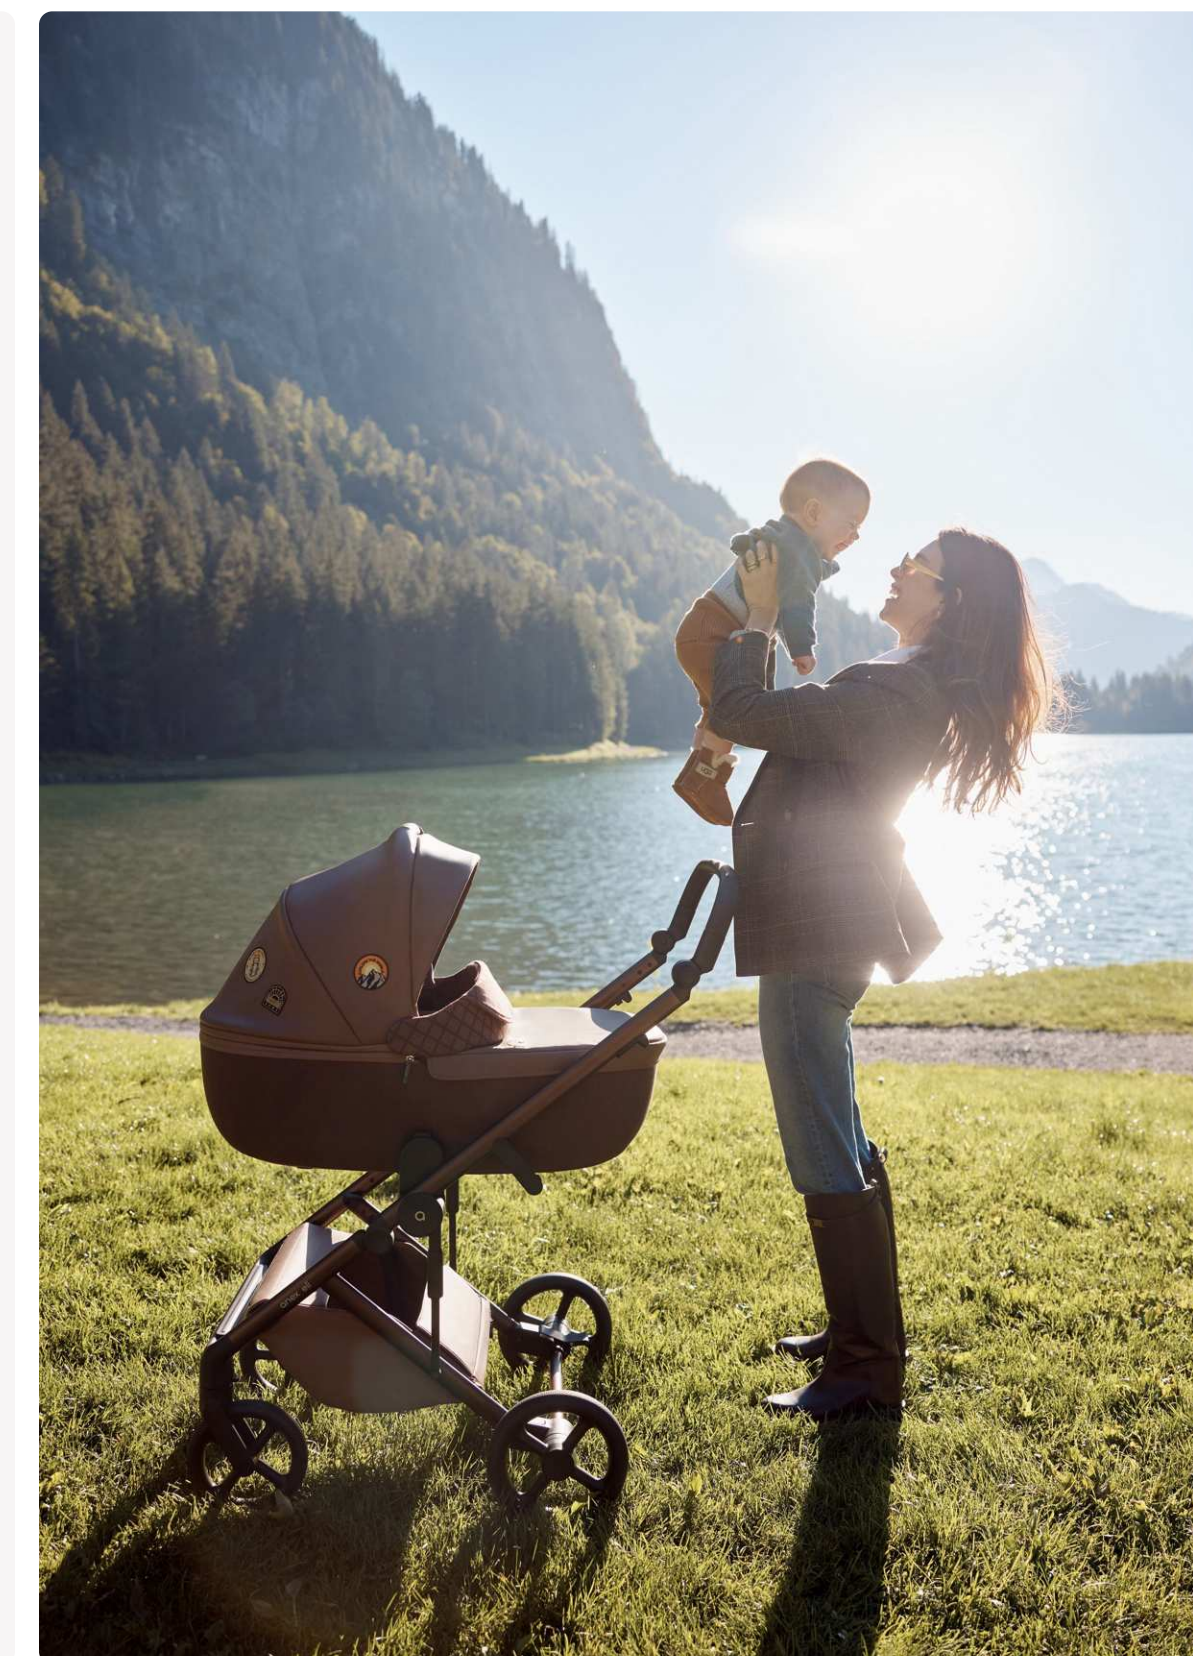

# El estilo se encuentra con el espíritu aventurero

iseñado para padres con mentalidad de trotamundos, el cochecito Eli Wander es donde el estilo sin esfuerzo y el espíritu aventurero se unen.

# Diseñado pensando en la ergonomía

Desde el nacimiento hasta los 4 años  
(o 22 kg)

Capazo

Unidad de silla

Unidad de silla con reclinado total

Eli Wander permite a los padres navegar por rutas cotidianas y explorar nuevos caminos con facilidad y elegancia. El diseño del cochecito refleja su mentalidad curiosa y aventurera en cada paso, sin sacrificar el estilo sin esfuerzo.

# Detalles

Marco anodizado marrón

Tirador de cremallera en cromo camaleónico

Bolso accesorio tipo crossbody

Tejido con patrón estilo tweed