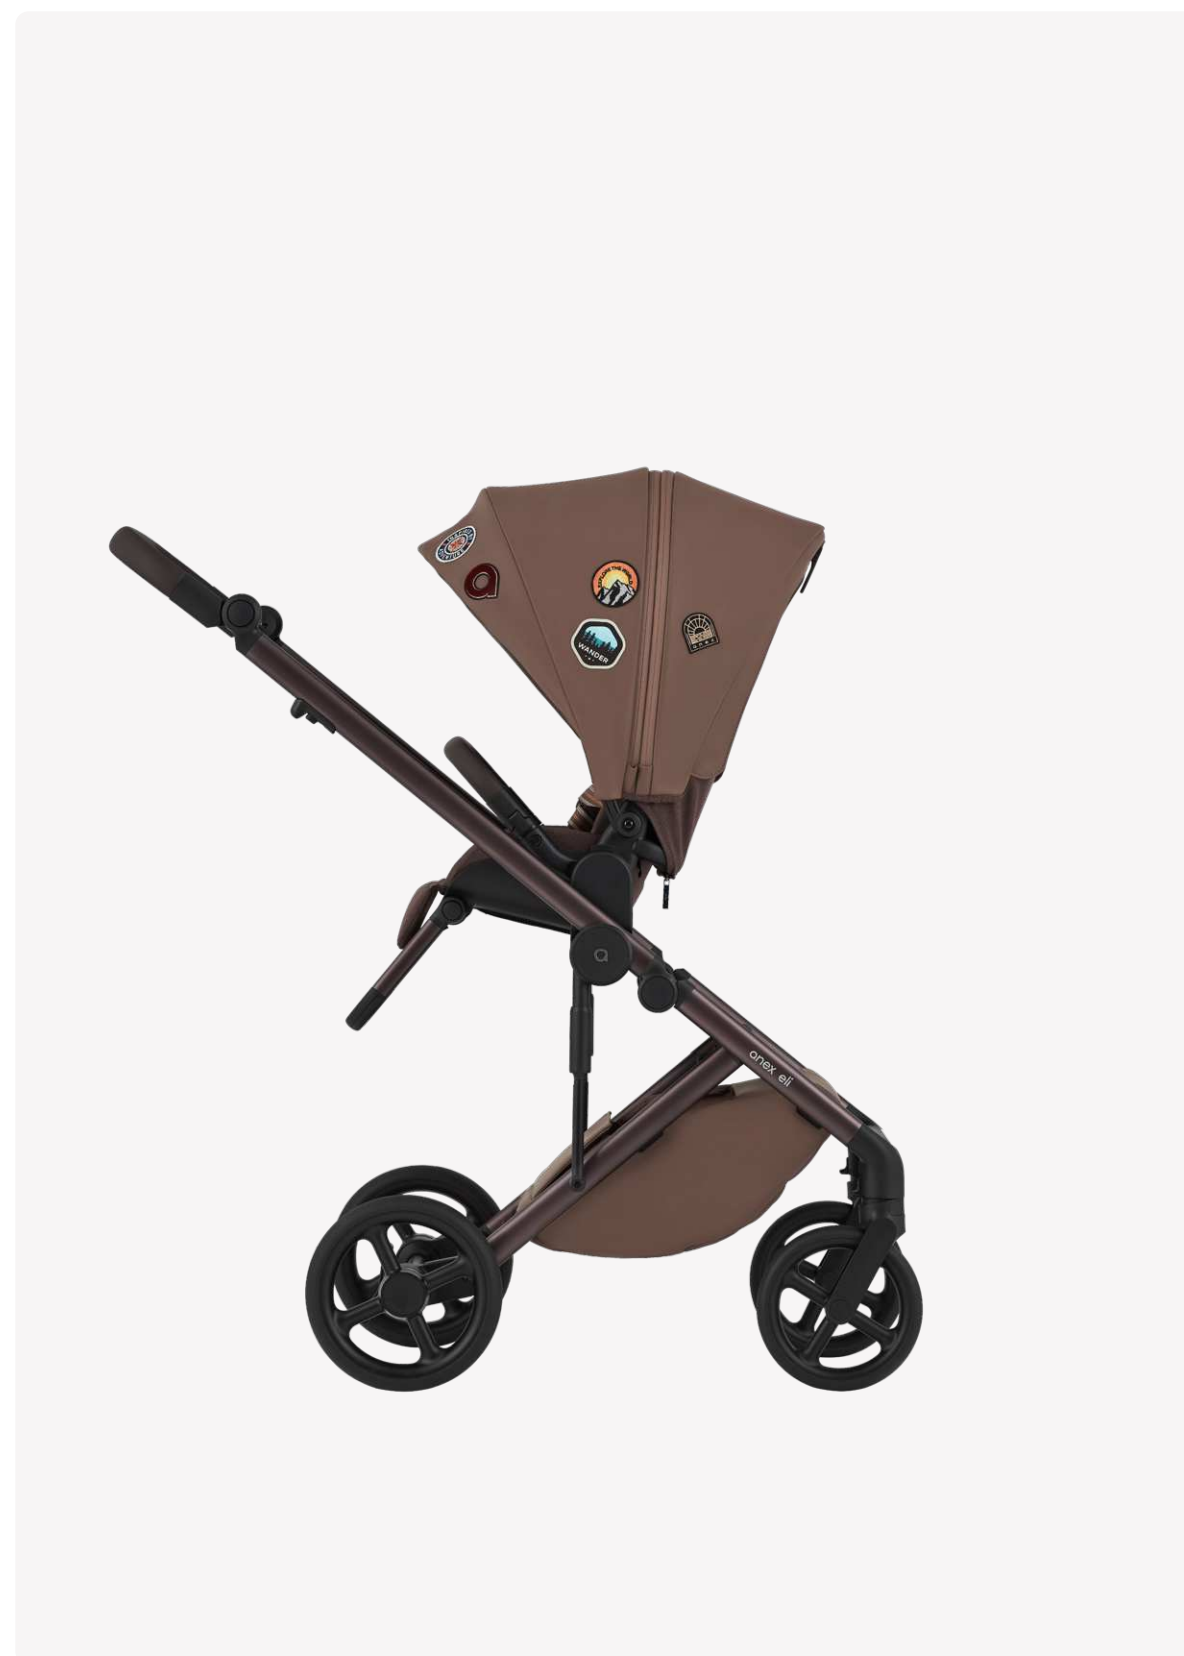

anex®

eli

Wander

# El estilo se encuentra con el espíritu aventurero

iseñado para padres con mentalidad de trotamundos, el cochecito Eli Wander es donde el estilo sin esfuerzo y el espíritu aventurero se unen.

# Diseñado pensando en la ergonomía

Desde el nacimiento hasta los 4 años  
(o 22 kg)

Capazo

Unidad de silla

Unidad de silla con reclinado total

Eli Wander permite a los padres navegar por rutas cotidianas y explorar nuevos caminos con facilidad y elegancia. El diseño del cochecito refleja su mentalidad curiosa y aventurera en cada paso, sin sacrificar el estilo sin esfuerzo.

# Detalles

Marco anodizado marrón

Tirador de cremallera en cromo camaleónico

Bolso accesorio tipo crossbody

Tejido con patrón estilo tweed