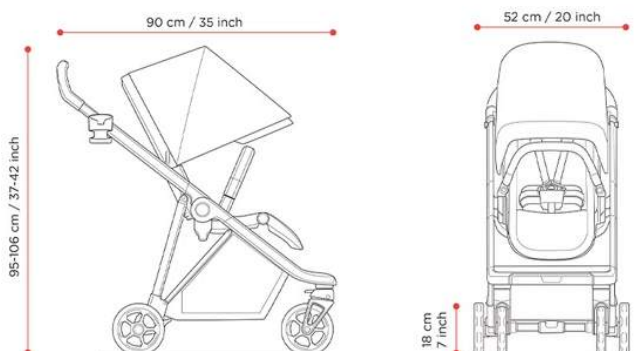

› Dimensiones

Paso por Puerta: 52cm

Peso máximo del niño: 22kg

Capacidad de peso máxima del cochecito: 33,4kg

Dimensiones plegado: 69 x 52 x 35cm

Peso: 9,8kg