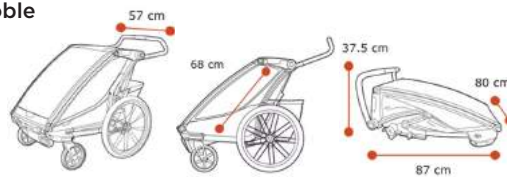

Paso por Puerta: 80cm

Peso máximo del niño: 2x22kg

Peso: 15,9kg

› Chariot Cross G3

Cómodo, flexible y ligero. Con más espacio en el interior y asiento reclinable con una sola mano.