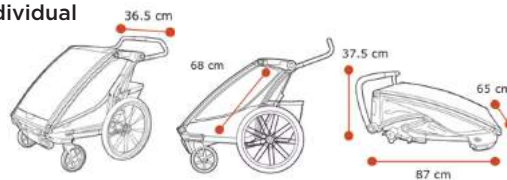

NOVEDAD

› Thule Chariot

Para padres atletas y sus hijos, Thule Chariot es un sistema versátil 4 en 1 que permite a padres llevar a sus hijos durante todo el año y en cualquier situación: en bici, corriendo o incluso haciendo ski. Asiento reclinable.

› Chariot Sport G3

El carrito multifuncional definitivo y más completo. El freno en el manillar permite la práctica de todo tipo de deportes en familia de forma cómoda.

› Dimensiones

Individual

Paso por Puerta: 65cm