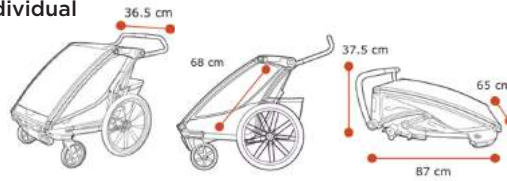

› Dimensiones

Individual

Paso por Puerta: 65cm

Peso máximo del niño: 22kg

Peso: 11,7kg

Doble