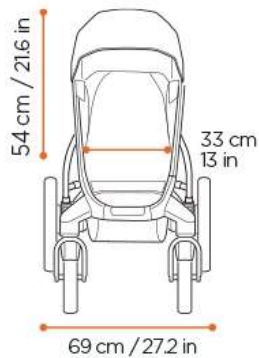

› 3 Ruedas

Paso por Puerta: 69cm

Peso máximo del niño: 22kg

Capacidad de peso máxima del cochecito: 34kg

Dimensiones plegado: 88 x 58 x 31cm

Peso: 11,9kg

› 4 Ruedas

Paso por Puerta: 69cm

Peso máximo del niño: 22kg

Capacidad de peso máxima del cochecito: 34kg

Dimensiones plegado: 88 x 58 x 28cm

Peso: 13kg

› Doble

Peso máximo del niño: 2 x 22kg

Capacidad de peso máxima del cochecito: 45kg

Dimensiones plegado: 88 x 79 x 34cm