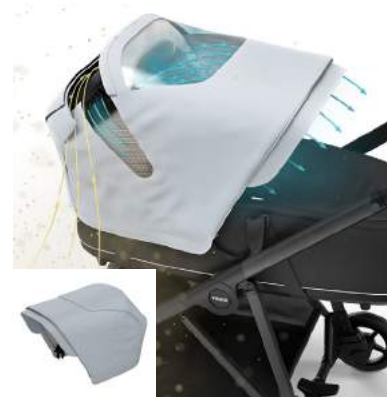

Capota con Purificador de Aire
11400410

Crea un suave flujo de aire purificado alrededor del bebé.