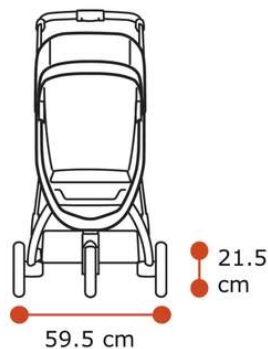

› Dimensiones

Paso por Puerta: 59,5cm

Peso máximo del niño: 22kg

Capacidad de peso máxima del cochecito: 29kg

Dimensiones plegado: 32 x 45 x 76cm

Peso: 9,6kg

› Thule Spring

La Silla para Paseos Urbanos