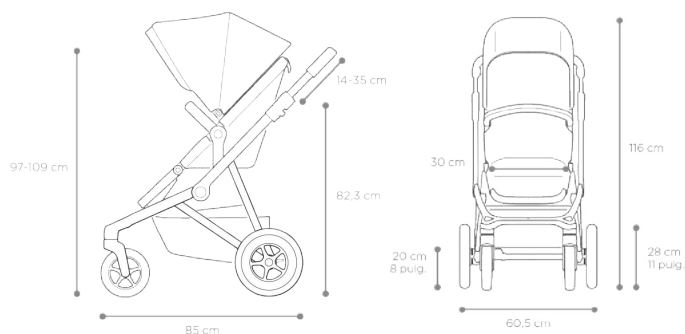

› Dimensiones

Paso por Puerta: 60,5cm

Peso máximo del niño: 22kg

Capacidad de peso máxima del cochecito: 29kg

Dimensiones plegado: 32 x 45 x 76cm

Peso: 9,6kg

► Thule Sleek

La Silla Más Elegante