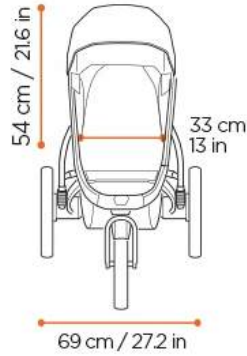

› 3 Ruedas

Paso por Puerta: 69cm

Peso máximo del niño: 22kg

Capacidad de peso máxima del cochecito: 34kg

Dimensiones plegado: 88 x 58 x 31cm

Peso: 11,9kg

› 4 Ruedas

Paso por Puerta: 69cm