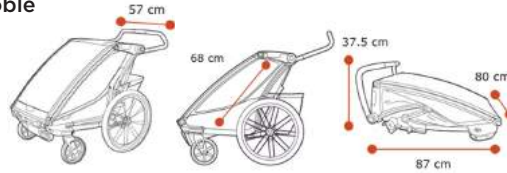

› Dimensiones

Individual

Paso por Puerta: 65cm

Peso máximo del niño: 22kg

Peso: 11,7kg

Doble

Paso por Puerta: 80cm

Peso máximo del niño: 2x22kg