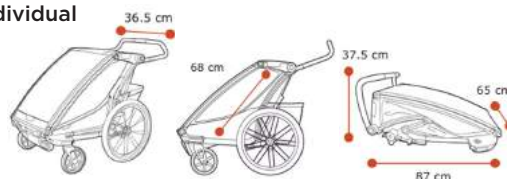

Individual

Paso por Puerta: 65cm

Peso máximo del niño: 22kg

Peso: 13,8kg

Doble