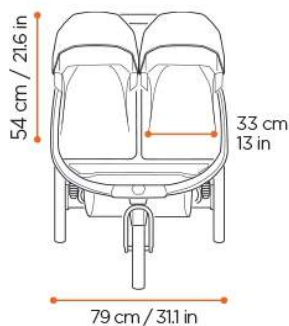

› 3 Ruedas

Paso por Puerta: 69cm

Peso máximo del niño: 22kg

Capacidad de peso máxima del cochecito: 34kg

Dimensiones plegado: 88 x 58 x 31cm

Peso: 11,9kg

› 4 Ruedas

Paso por Puerta: 69cm

Peso máximo del niño: 22kg

Capacidad de peso máxima del cochecito: 34kg

Dimensiones plegado: 88 x 58 x 28cm

Peso: 13kg

› Doble

Peso máximo del niño: 2 x 22kg

Capacidad de peso máxima del cochecito: 45kg

Dimensiones plegado: 88 x 79 x 34cm