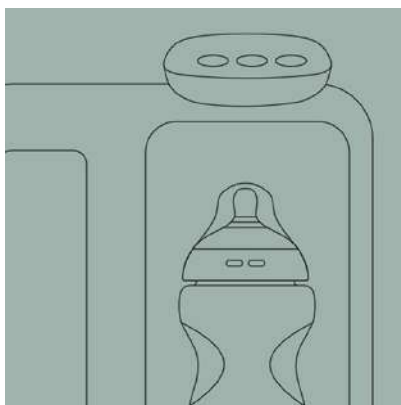

Modo Noche.

Pantalla digital con control de volumen y luz muy suave en Modo Noche para que nada perturbe el sueño del bebé.