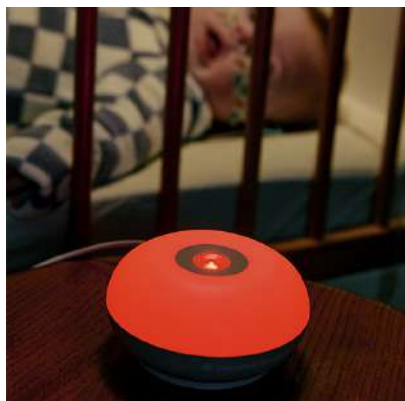

## Probado Científicamente.

Desarrollado con científicos expertos en sueño, relaja al bebé y le ayuda a conseguir un sueño profundo y más duradero.