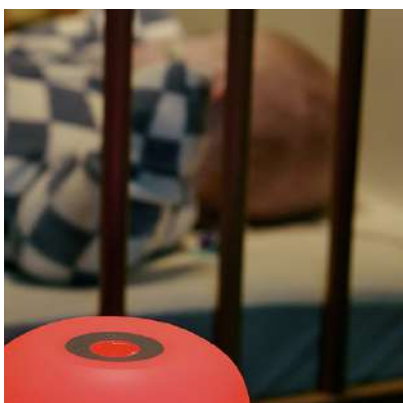

## Brillo Rítmico.

Los latidos rítmicos de la luz tenue imitan una frecuencia respiratoria relajada, lenta y profunda, lo que calma al bebé y le ayuda a dormir.

Desarrollado con un destacado laboratorio del sueño y científicos expertos de la Universidad de Northumbria, Reino Unido.

## Crysensor.

La función CrySensor detecta los llantos del bebé durante la noche y enciende el dispositivo automáticamente para calmar y dormir al bebé de nuevo.