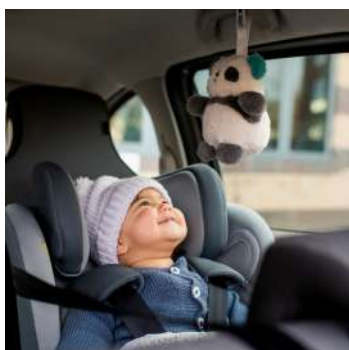

Compañero de Viaje.

Con su selección de sonidos relajantes y nanas, ayuda a relajar al bebé en su sillita, en el coche o cualquier otro lugar.