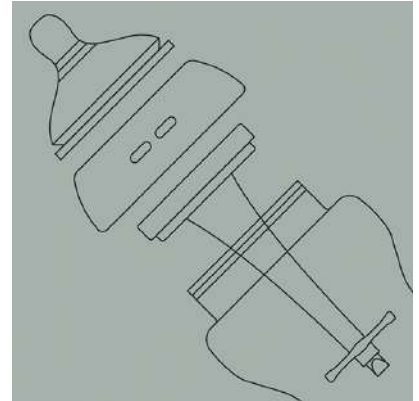

Tecnología Innovadora.

La varilla patentada separa el aire de la leche, por lo que ingesta de aire es menor.