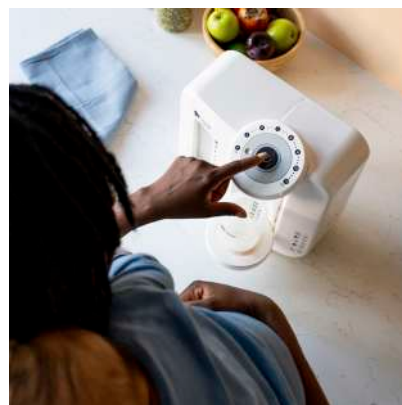

Compatibilidad.

Compatible con todas las marcas de leche de fórmula infantiles.