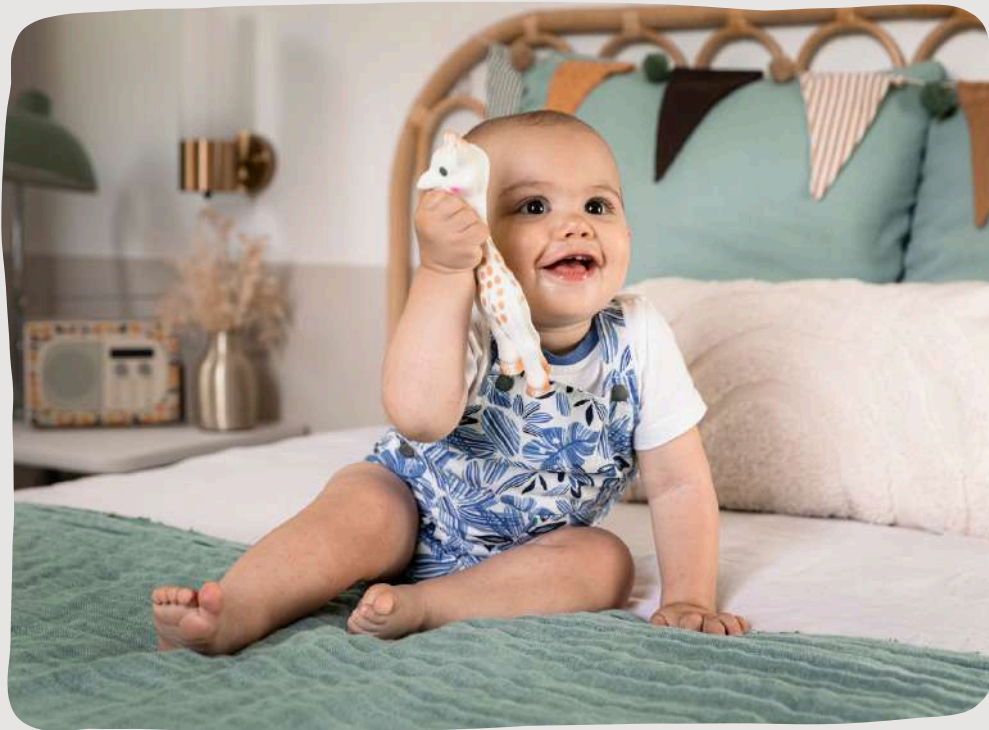

Anillo de dentición So'pure

¡Un anillo de dentición fácil de agarrar, fabricado con 100% caucho natural! Disponibles 2 modelos: uno muy suave para aliviar la primera etapa de dentición del bebé y otro suave para un periodo de dentición más avanzado.

PVP: 13€

Pack 130x41x150 mm	0 M+	X8	200318	Versión blanda	TÜV
Pack 130x41x150 mm	0 M+	X8	200319	Versión extra blanda	TÜV

Anillo de dentición So'pure

Fabricado con 100 % caucho natural. ¡Para aliviar las primeras erupciones dentales del bebé!

PVP: 17€

Pack 120x55x190 mm	0 M+	X8	220117	TÜV