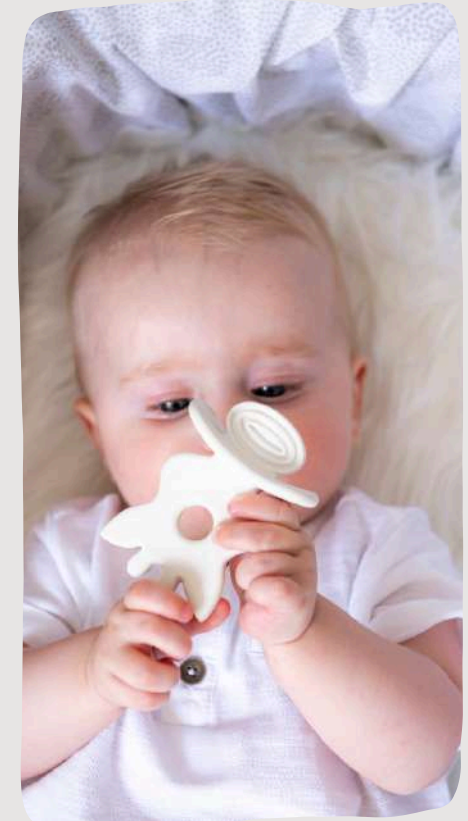

Sophie la girafe So'pure
PVP: 23€

Pack 120x50x253 mm	0 M+	X6	616331	TÜV