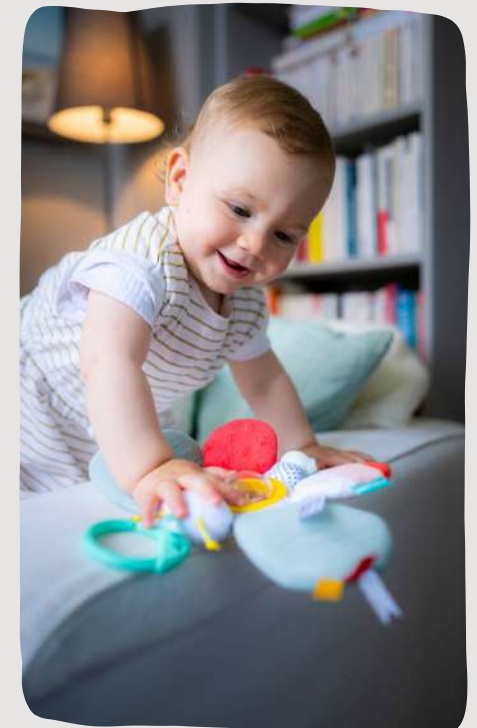

20 cm

Mi Primer puzzle Sophie la Girafe - piezas 100% hevea

Cuatro piezas de rompecabezas para ensamblar y cuatro piezas fabricadas con caucho 100% natural para encajar y morder.

PVP: 25€

Pack 205x30x245 mm	10 M+	x4	010355

Anillo de Actividades Sophie la Girafe

Un juguete ultra completo que ofrece horas de diversión a tu bebé. Muchas actividades por descubrir para estimular todos los sentidos del bebé.

PVP: 20€

Pack 250x60x330 mm	3 M+	x4	850803

Libro de Actividades Sophie la Girafe

Un libro lleno de actividades y sorpresas para estimular la curiosidad y los sentidos del bebé. Las partes textiles que sobresalen del libro animan al bebé a pasar las páginas y descubrir un sinfín de actividades. Para despertar todos sus sentidos, muchas sorpresas esperan ser descubiertas en cada página.

PVP: 20€

Pack 190x35x250 mm	3 M+	x4	850804

Mariposa de desarrollo Sophie la Girafe

Un juguete de tela para el aprendizaje temprano que acompaña al bebé mientras descubre los sentidos. Más que un simple juguete, este compañero de aprendizaje ofrece una variedad de actividades para entretener y estimular los sentidos del bebé. Colores brillantes, una variedad de materiales, un anillo de dentición para morder, papel arrugado... todas estas actividades están diseñadas para estimular la curiosidad y las habilidades motoras finas del bebé. Su gancho permite colgarlo en cualquier lugar, acompañando al bebé en movimiento a cualquier hora del día.

PVP: 25€

Pack 280x40x230 mm	3 M+	x6	010352