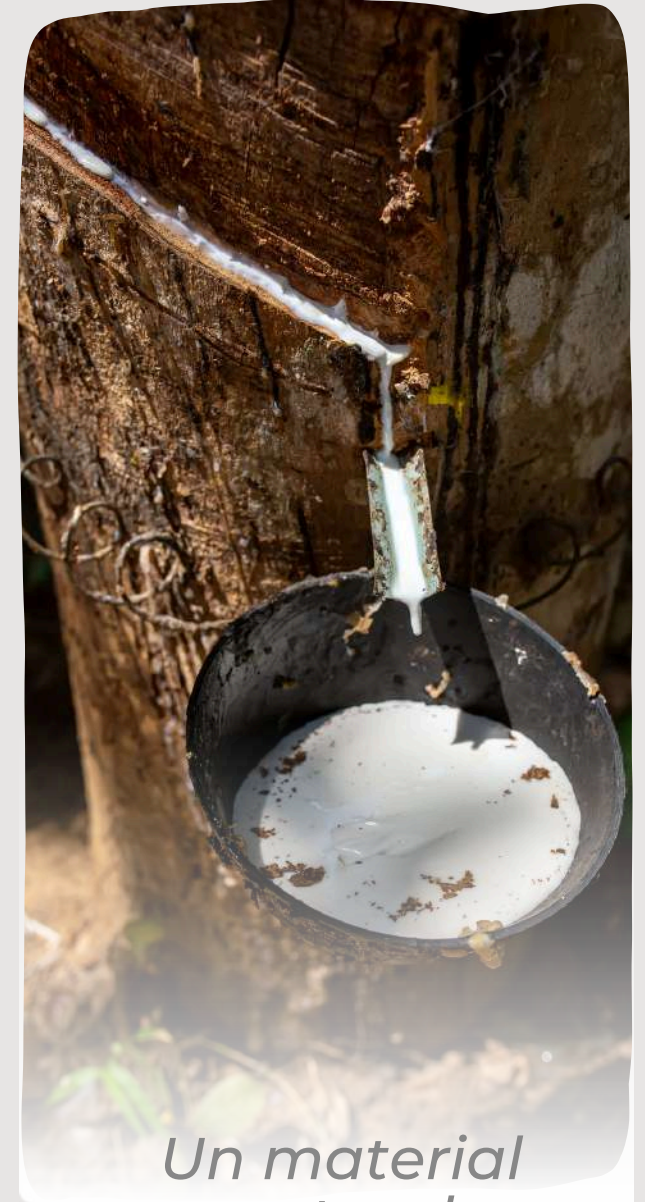

Un juguete hecho de caucho natural 100%

El látex del árbol de hevea fue procesado por primera vez en 1928 utilizando la técnica de vulcanización inventada por el Sr. Charles Goodyear.

El caucho utilizado por Vulli proviene exclusivamente de los árboles de hevea que crecen en Malasia. Cada mañana, antes de que el calor del día se instale, el líquido lechoso que sale de las células debajo de la corteza se recoge de estos millones de árboles de hevea. Este líquido es conocido como "látex". Este látex es natural, suave, elástico, impermeable, aislante y agradable al olfato y al tacto.

Vulli primero calienta el látex utilizando un proceso especial para crear la pequeña maravilla que es Sophie la girafe.