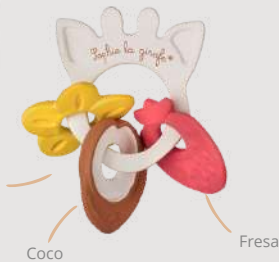

PVP: 16€

Vista: Espejo mágico 100% hevea

¡Equipado con varias «lentes» intercambiables, este espejo evolutivo es ideal para desarrollar la vista del bebé! Desde el nacimiento, el bebé descubre los contrastes en blanco y negro y su reflejo en el espejo. Luego, se divertirá explorando el mundo en rosa, azul o amarillo a través de las 3 lentes transparentes de colores. El marco del espejo está hecho de 100% caucho natural.

PVP: 16€

Vainilla

Coco

Fresa

Olfato: Anillo de las fragancias 100% hevea

¡El bebé estimula su sentido del olfato gracias al suave aroma del caucho natural! Cuenta con un aro principal con el dulce aroma del caucho natural y 3 medallones de frutas delicadamente perfumados con vainilla, fresa y coco.

PVP: 15€

Bola de dentición Sensory Sophie la Girafe - 100% hevea

¡Hecha de 100% caucho natural, esta pelota de dentición es perfecta para desarrollar la presión del bebé y la estimulación táctil! Incluye diversos patrones en relieve (estrellas, triángulos, círculos...), áreas huecas, barras de diferentes anchos y una figura en relieve de Sophie la girafe. Ligera y fácil de agarrar para las pequeñas manos, ¡el bebé se divertirá agarrándola y manipulándola!