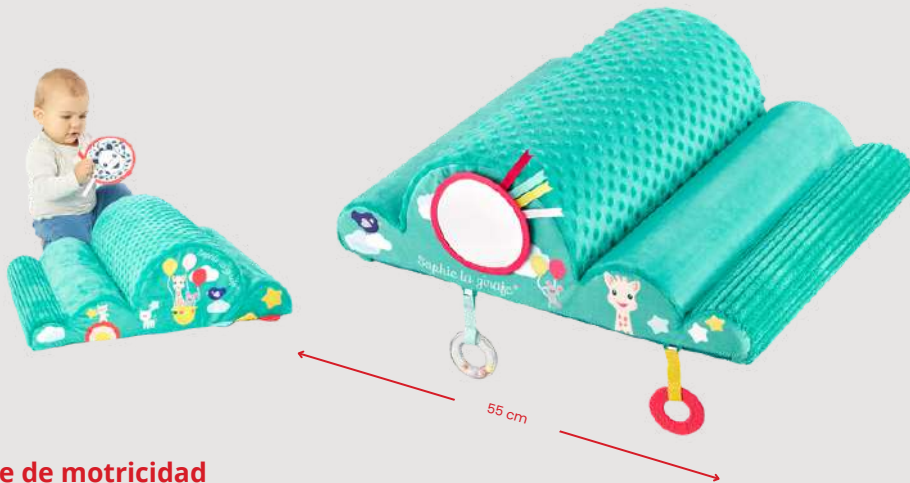

Nube de motricidad

Un módulo hecho de 100% espuma para promover el aprendizaje de las habilidades motoras gruesas y la exploración sensorial de Baby. ¡3 posiciones de juego!

- Acostado sobre la barriga: Baby construye sus músculos del cuello y la espalda y se despierta gracias a las diversas actividades colocadas a ambos lados de la nube (espejo, lenguas, papel arrugado...).
- Gateando o a cuatro patas: Baby intenta subir los escalones y bajar por el otro lado de la nube. Así, desarrolla su equilibrio y trabaja sobre su apoyo.
- Posición de pie: cuando Baby crece, la nube se convierte en una base para ponerse de pie y explorar su entorno. Equipado con una base antideslizante y espuma de alta densidad de 28kg/m3. La funda es extraíble para su lavado a máquina.

PVP: 60€

Pack 570x70x470 mm **6 M+** x2 240130