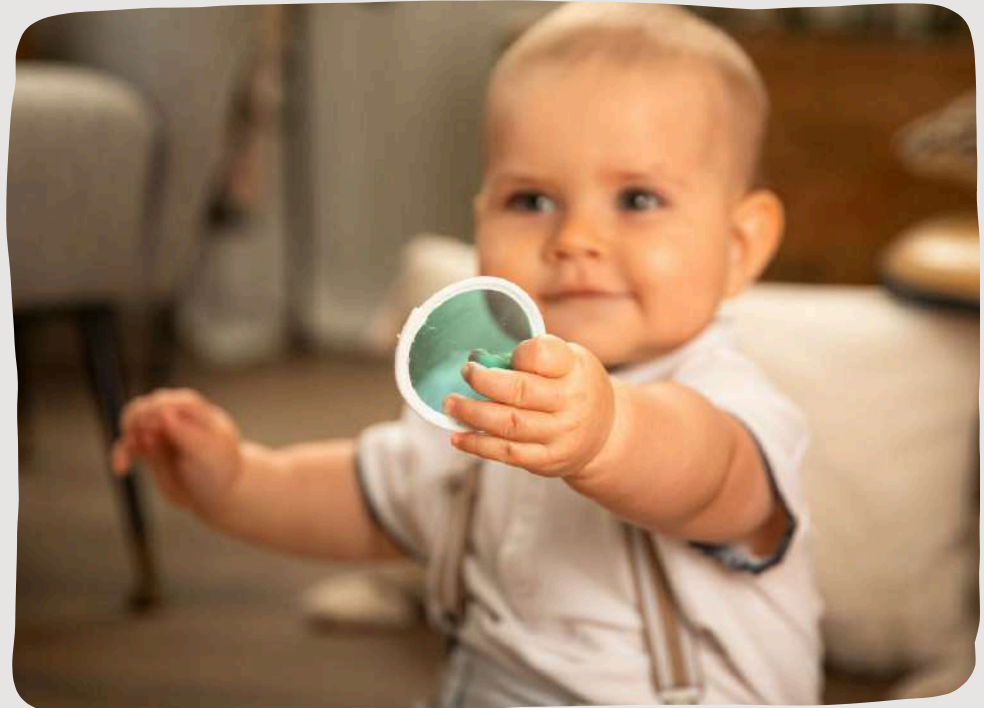

PVP: 16€

Vista: Espejo mágico 100% hevea

¡Equipado con varias «lentes» intercambiables, este espejo evolutivo es ideal para desarrollar la vista del bebé! Desde el nacimiento, el bebé descubre los contrastes en blanco y negro y su reflejo en el espejo. Luego, se divertirá explorando el mundo en rosa, azul o amarillo a través de las 3 lentes transparentes de colores. El marco del espejo está hecho de 100% caucho natural.

PVP: 16€

Vainilla

Coco

Fresa

Olfato: Anillo de las fragancias 100% hevea

¡El bebé estimula su sentido del olfato gracias al suave aroma del caucho natural! Cuenta con un aro principal con el dulce aroma del caucho natural y 3 medallones de frutas delicadamente perfumados con vainilla, fresa y coco.

PVP: 15€

Bola de dentición Sensory Sophie la Girafe - 100% hevea

¡Hecha de 100% caucho natural, esta pelota de dentición es perfecta para desarrollar la presión del bebé y la estimulación táctil! Incluye diversos patrones en relieve (estrellas, triángulos, círculos...), áreas huecas, barras de diferentes anchos y una figura en relieve de Sophie la girafe. Ligera y fácil de agarrar para las pequeñas manos, ¡el bebé se divertirá agarrándola y manipulándola!