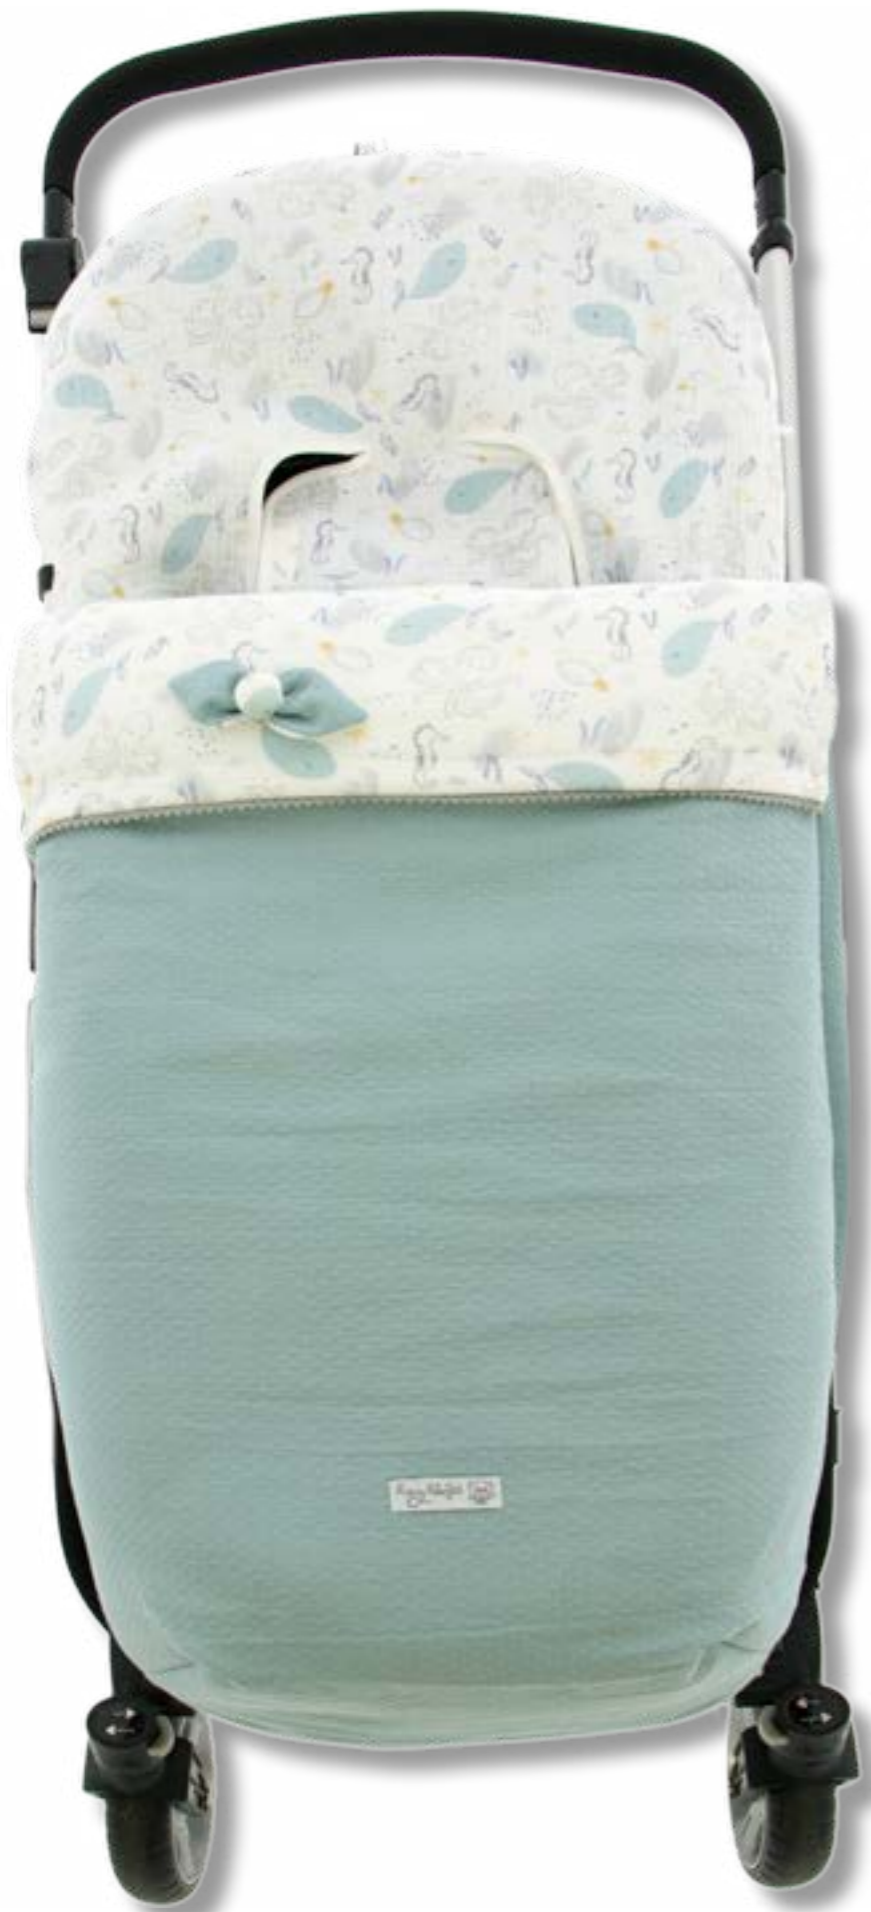

Colorido

Col. 7 Verde