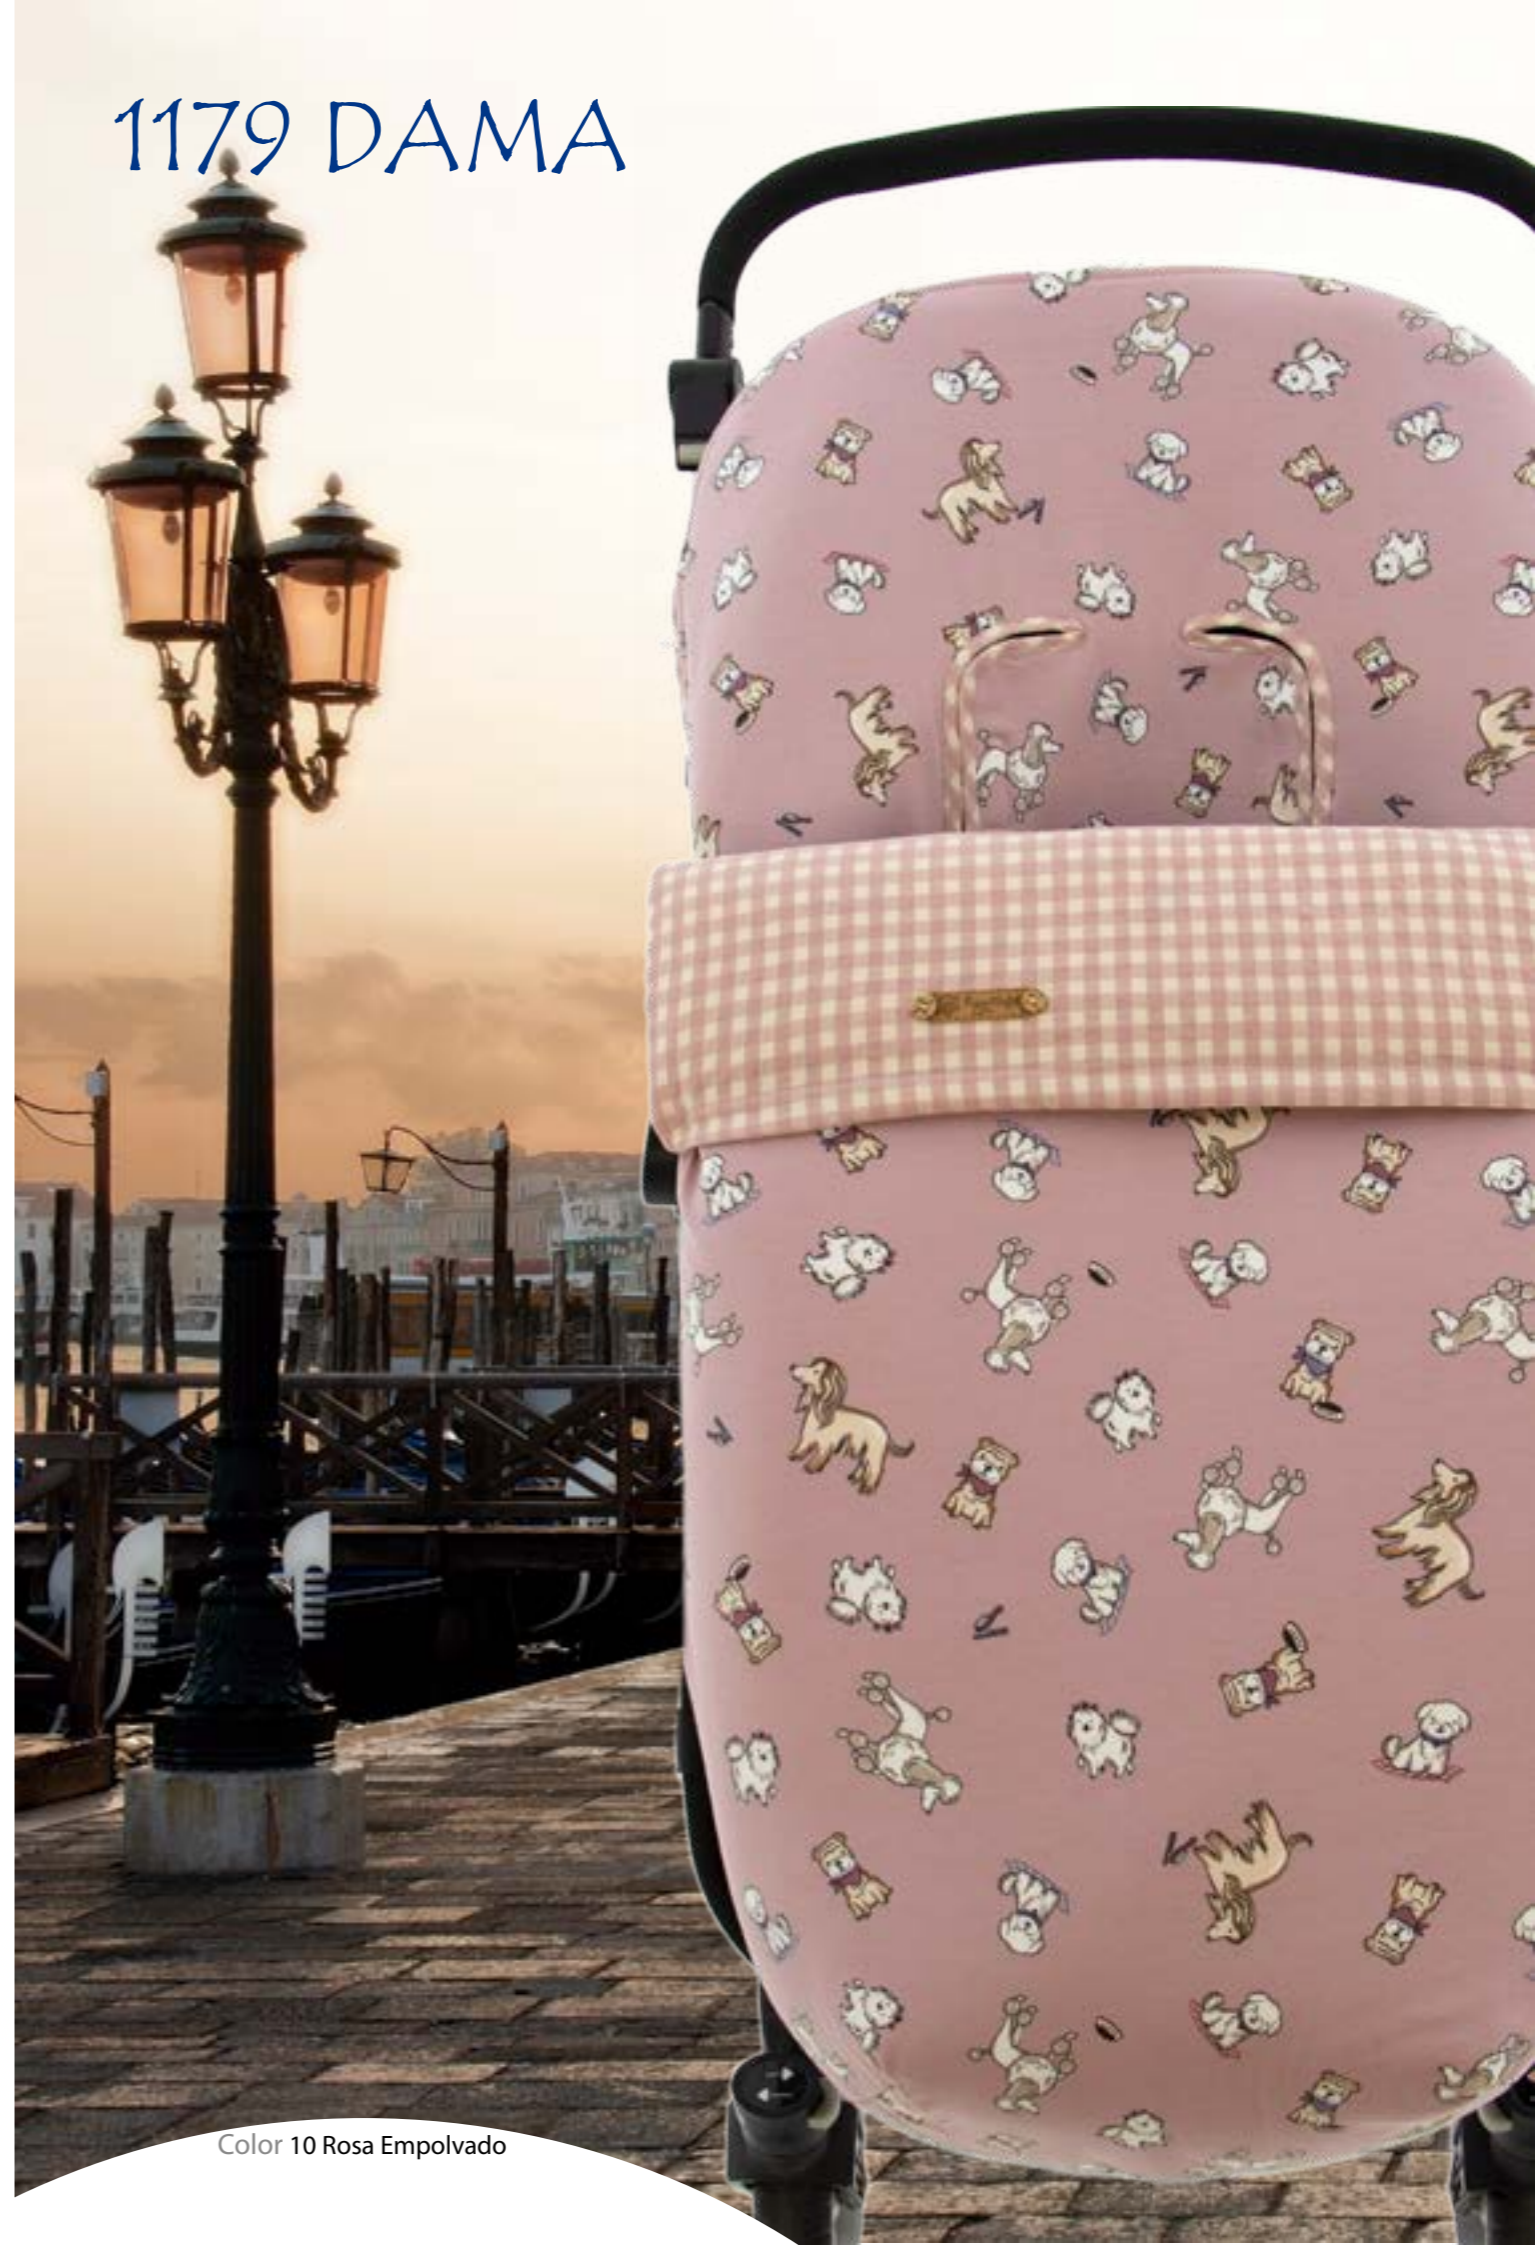

Color 10 Rosa Empolvado